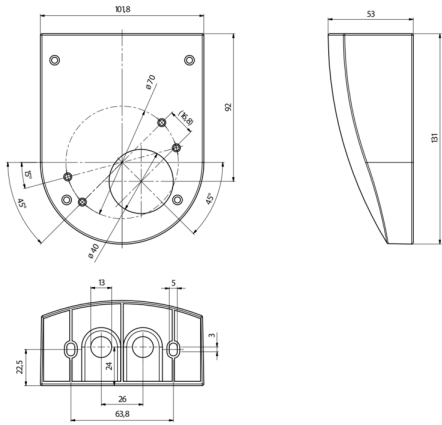

Fali tartó PD4-AP

fehér Cikkszám 92441

Termékinformáció

- Fali tartó falra szereléshez falon kívüli folyosói érzékelőhöz
- Fali tartó falon kívüli mozgás és jelenlét érzékelők oldalfara történő rögzítésére
- Ellenőrizze a kompatibilitást a fő termékek tartozékainak listájában
- Alkalmas: 92140, 92142, 92150, 92152, 92153, 92154, 92158, 92218, 92245, 92265, 92270, 92305, 92440, 92442, 92485, 92550, 92580, 92587, 92759, 93345, 93469, 93471, 93472, 93518, 93545, 93845, ...

Műszaki adatok

Méretek:	130 x 100 x 53 mm
Ház:	Magas UV állóságú polikarbonát

Megnevezés

Típus	Szín	Cikkszám	EAN-Nummer
Fali tartó PD4-AP	fehér	92441	4007529924417

Méreték 92441

© 2024 B.E.G. Brück Electronic GmbH